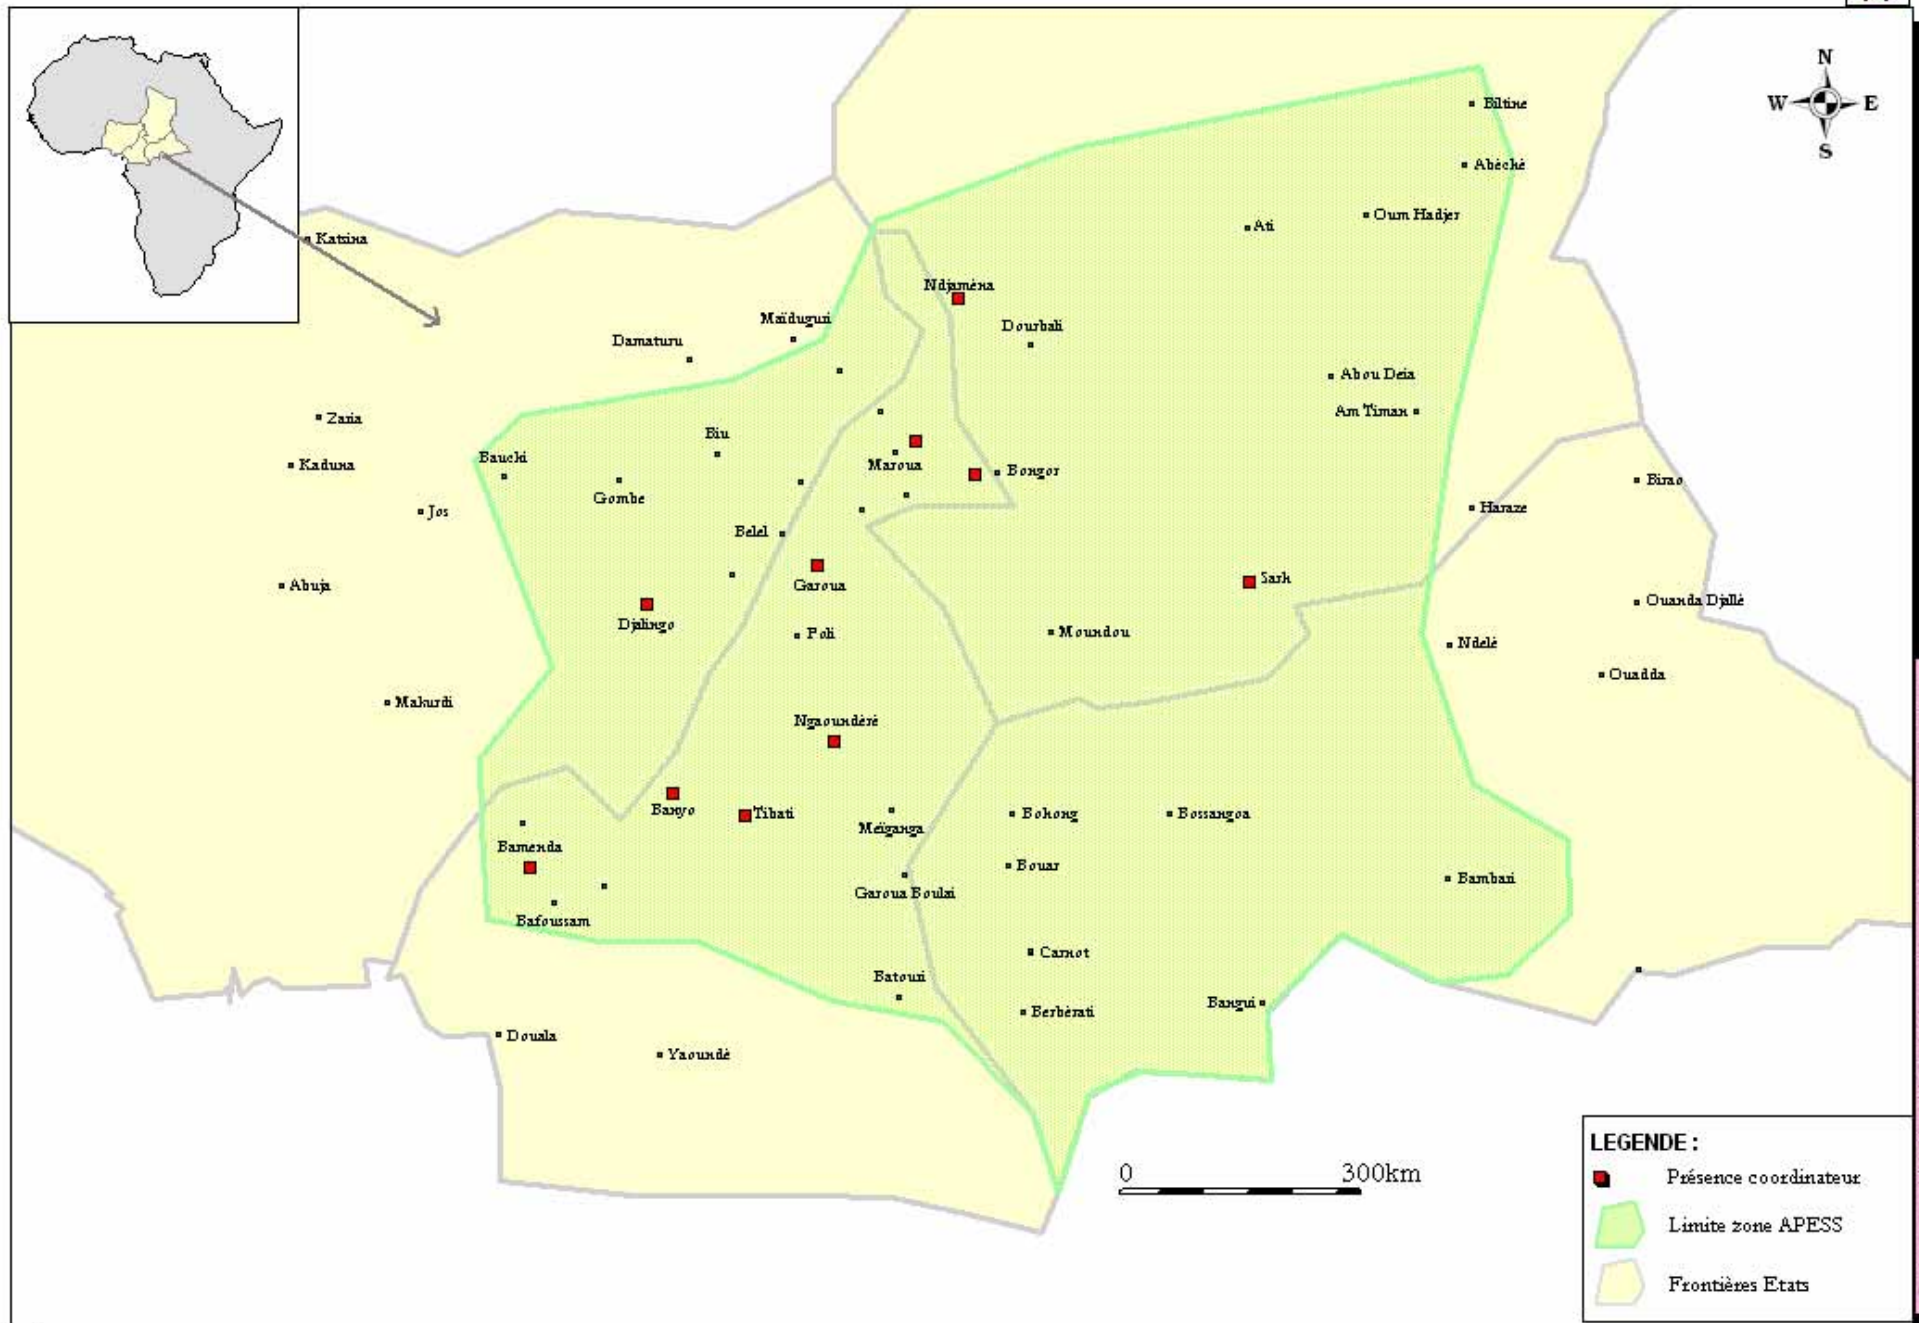

Pôle Ouest avec le centre de Thiès au Sénégal pour les pays ci-après : Gambie, les deux Guinées, Mali-Ouest, Mauritanie, Sénégal, Sierra Léone ;

Pôle Centre-Ouest avec le centre de Dori, pour les pays ci-après : Bénin, Burkina Faso, Côte-d'Ivoire, Ghana, Mali, Niger, Togo ;

Pôle Centre-Est avec le centre de Garoua. Il couvre : Le Cameroun, le Nigeria, le Tchad et en République Centrafricaine ;

LOCALISATION DE LA ZONE D'INTERVENTION DU CRIFA DE GAROUA

Katoua

Zaria

Kaduna

Jos

Abuja

Mahurri

Bamenda

Bafoussam

Douala

Yaoundé

Damaturu

Biu

Gombe

Maiduguri

Ndjaména

Dourbali

Maroua

Bongor

Garoua

Moundou

Eokong